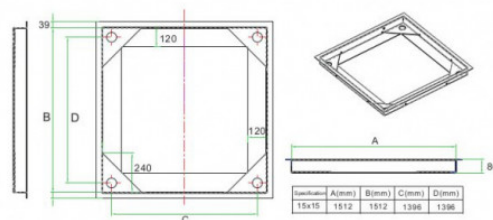

CF-1515

CADRE DE FOSSE 1500X1500 MM

Cadre de fosse 1500x1500 mm pour
TF-1515

ACHETEZ VOTRE BALANCE
AU MEILLEUR PRIX

DES PRODUITS EN STOCK
DISPONIBILITE

DEVIS EN LIGNE
IMMEDIAT

Modèle

Référence	Portée	Précision